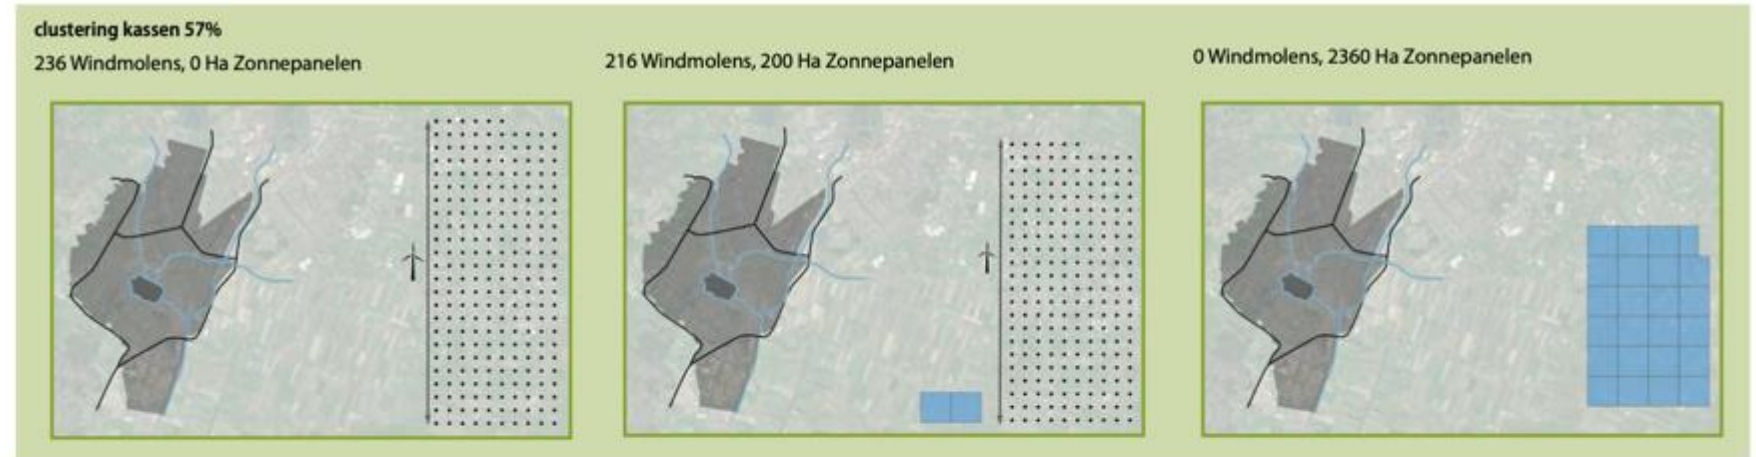

Clustering functies vergroot de impact

Vraag, aanbod en infrastructuur met elkaar in balans?

Hoe gaan overheden faciliteren?

Samenwerking noodzakelijk! Rol RES hierbij?

Clustering glas 57%

Ruimtelijke impact

Ruimtegebruik van windmolens en zonnepanelen bij verschillende combinaties, in vergelijking met de oppervlakte van de stad Alkmaar.

Clustering glas 100%

Conclusies

- Zet actief in op gezamenlijke aanpak per gebied
- Benader de opgaven integraal: warmte en energievraag van glastuinbouw, bedrijventerreinen en woningbouw in relatie tot onder meer ruimte