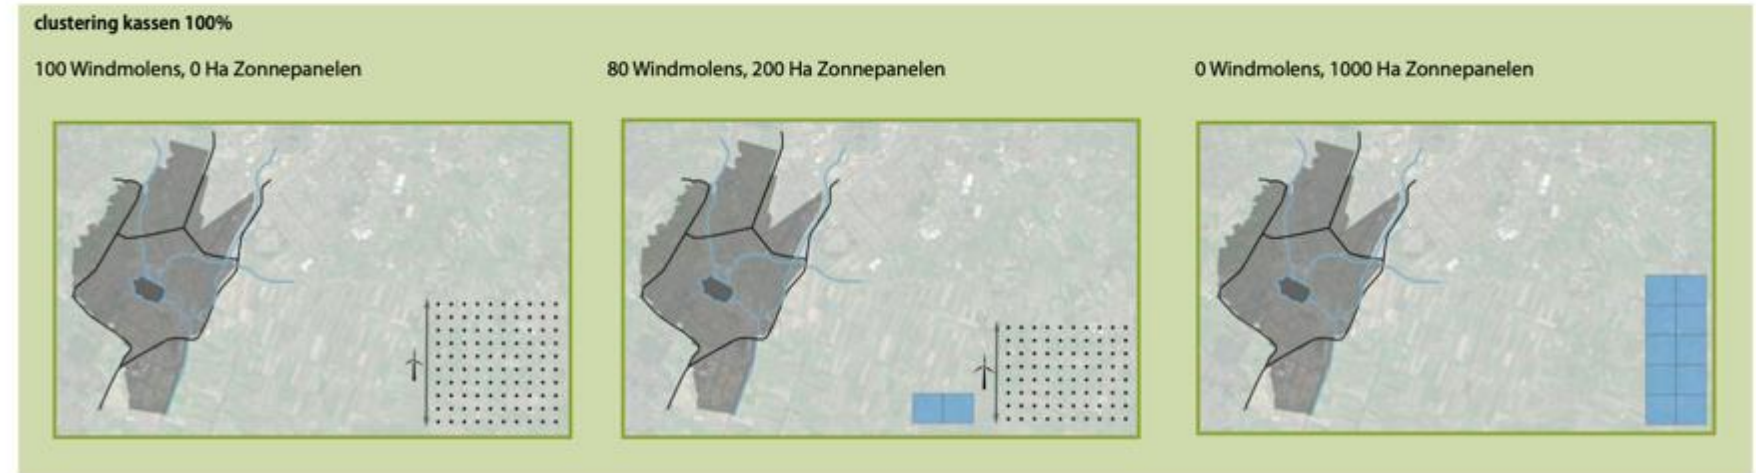

Clustering functies vergroot de impact

Vraag, aanbod en infrastructuur met elkaar in balans?

Hoe gaan overheden faciliteren?

Samenwerking noodzakelijk! Rol RES hierbij?

Clustering glas 57%

Ruimtelijke impact

Ruimtegebruik van windmolens en zonnepanelen bij verschillende combinaties, in vergelijking met de oppervlakte van de stad Alkmaar.

Clustering glas 100%

Conclusies

- Zet actief in op gezamenlijke aanpak per gebied
- Benader de opgaven integraal: warmte en energievraag van glastuinbouw, bedrijventerreinen en woningbouw in relatie tot onder meer ruimte