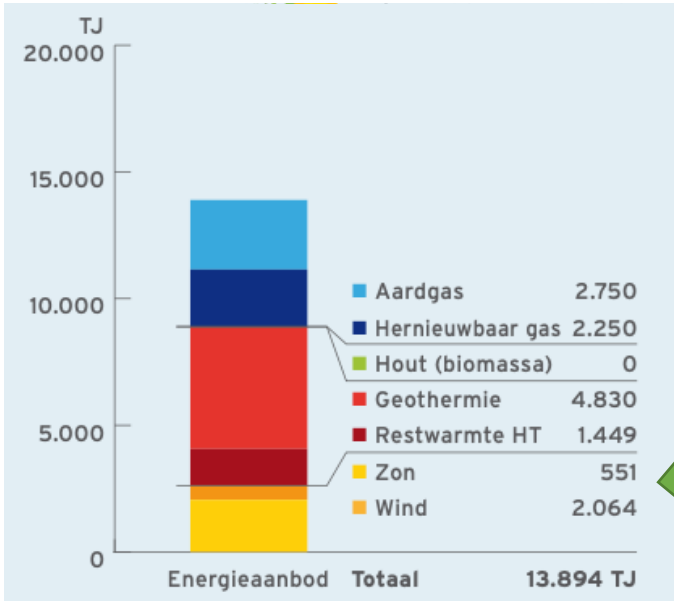

Clustering functies vergroot de impact

Vraag, aanbod en infrastructuur met elkaar in balans?

Hoe gaan overheden faciliteren?

Samenwerking noodzakelijk! Rol RES hierbij?

Clustering glas 57%

Ruimtelijke impact

Ruimtegebruik van windmolens en zonnepanelen bij verschillende combinaties, in vergelijking met de oppervlakte van de stad Alkmaar.

Clustering glas 100%

Conclusies

- Zet actief in op gezamenlijke aanpak per gebied
- Benader de opgaven integraal: warmte en energievraag van glastuinbouw, bedrijventerreinen en woningbouw in relatie tot onder meer ruimte