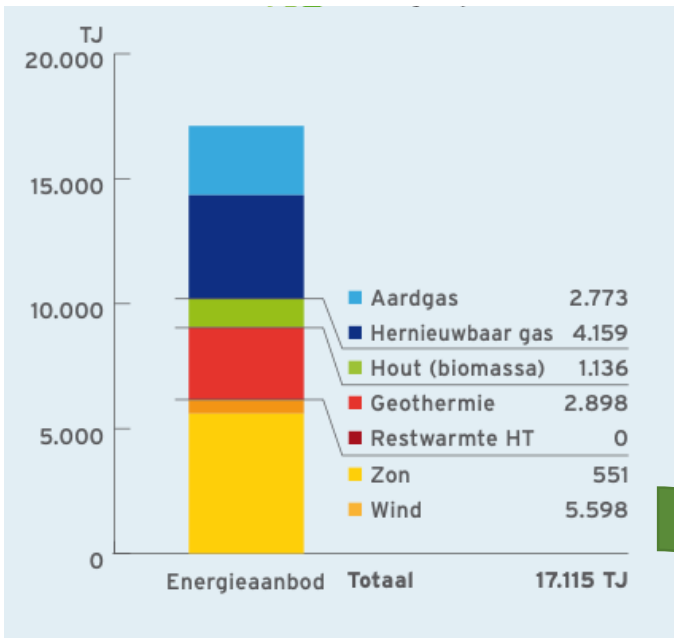

Clustering glas 57%