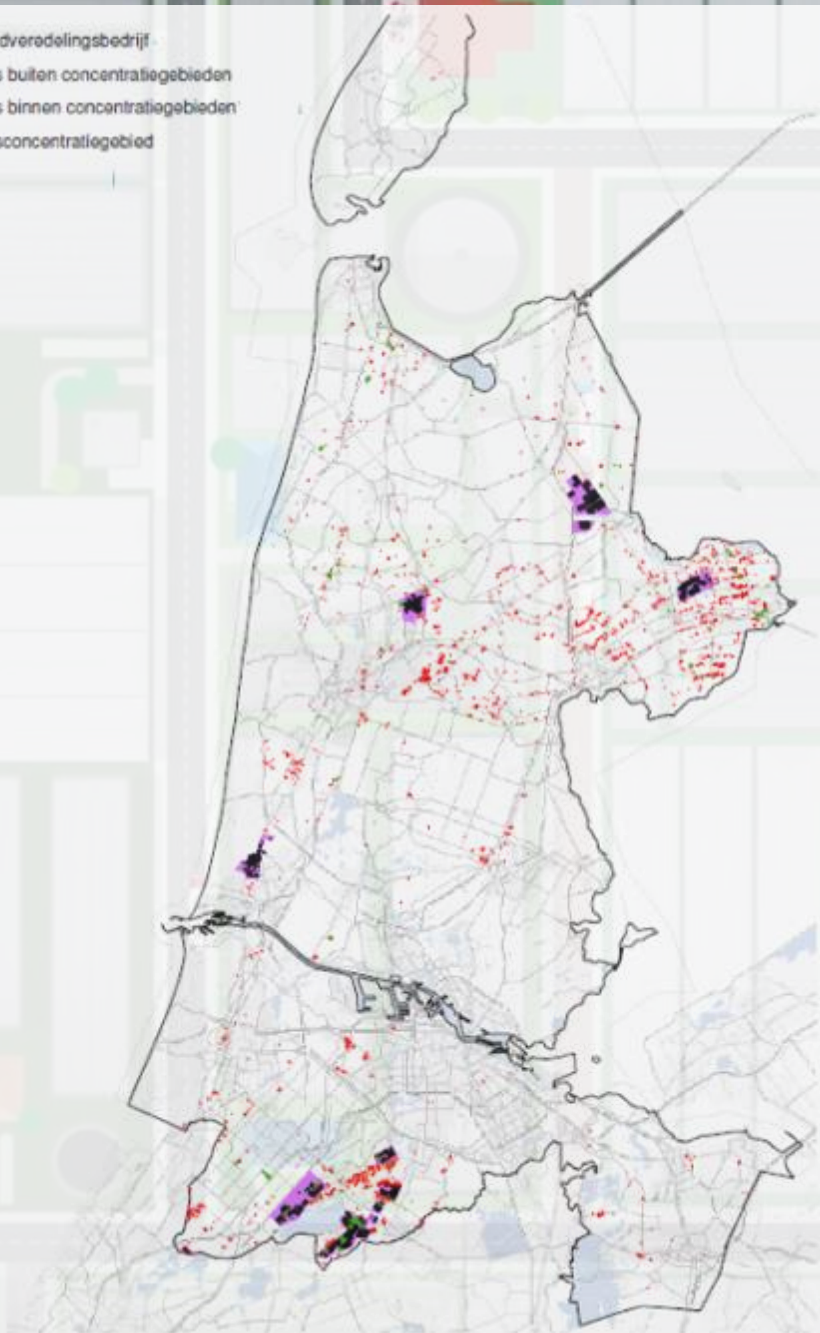

- Henry Ford

Goalcas

Het Rijk vindt de stedelijke regio's van de mainports, brainport, greenports en de valleys van nationale betekenis.

Uitvoering Klimaatakkoord: stap voor stap

“COMING TOGETHER IS A BEGINNING”

Hoe lossen we knelpunten ondernemers op?

Ruimte voor eigen oplossingen sector?

Hoe voorkomen we ongewenste neveneffecten?

Opgave sector zelf?

Kunnen we de opgaven van ondernemers bundelen?

Hoe zorgen we voor balans in vraag, aanbod, en infrastructuur?

Specifiek: Glastuinbouw energieneutraal in 2040

- zaadverdelingsbedrijf
- glas buiten concentratiegebieden
- glas binnen concentratiegebieden
- glasconcentratiegebied

Koppelen vraagstuk glastuinbouw, woningbouw en bedrijventerreinen biedt kansen