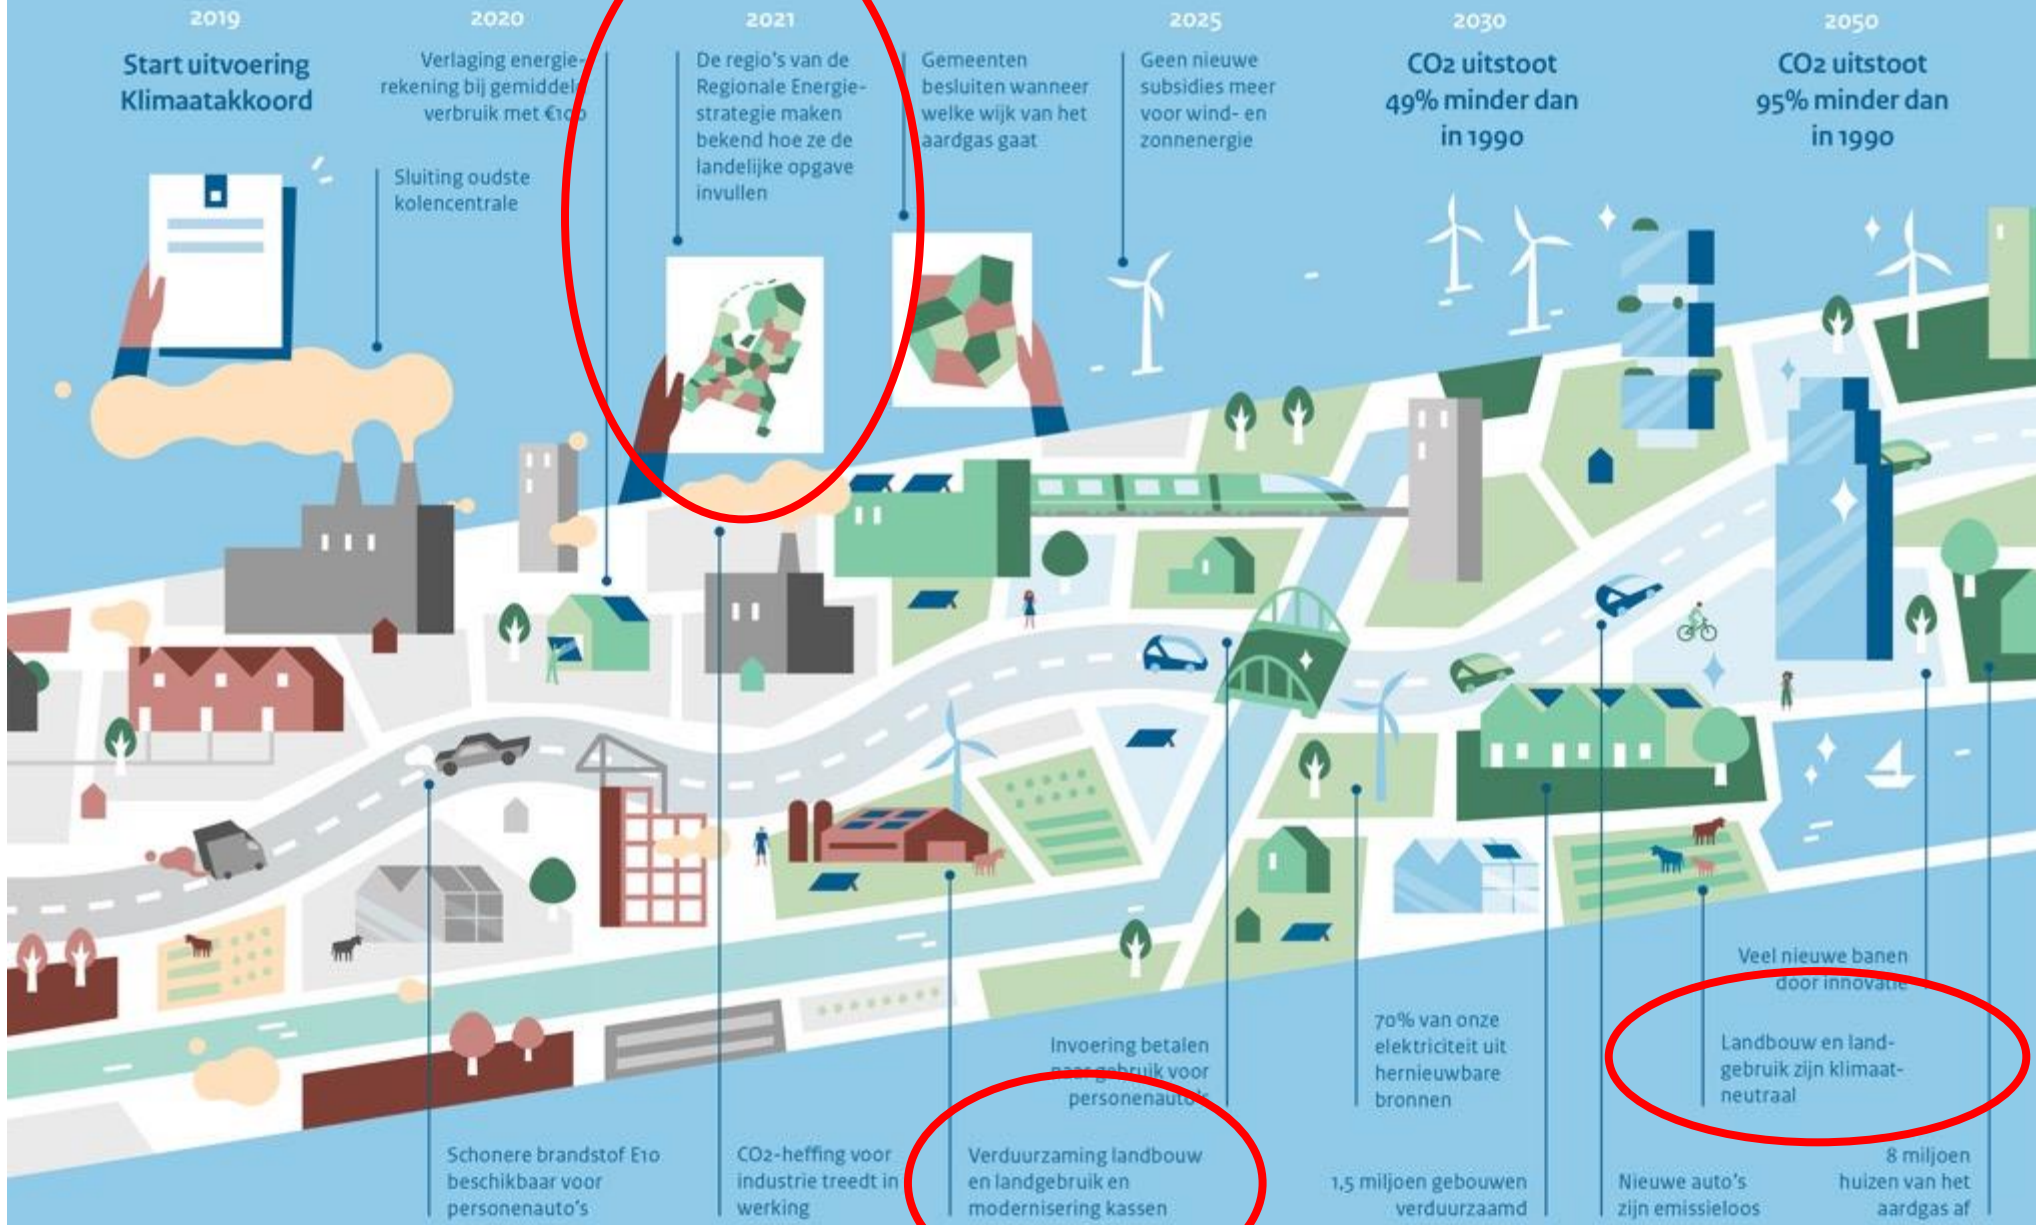

GreenPort
NoordHollandNoord

Samen naar een groene toekomst

Jeroen Noot – Programmamanager Greenport NHN

Coming together is a **beginning**,
staying together is **progress**,
and working together is **success**.

- Henry Ford

Goalcas

Het Rijk vindt de stedelijke regio's van de mainports, brainport, greenports en de valleys van nationale betekenis.

Uitvoering Klimaatakkoord: stap voor stap

“COMING TOGETHER IS A BEGINNING”

Hoe lossen we knelpunten ondernemers op?

Ruimte voor eigen oplossingen sector?

Hoe voorkomen we ongewenste neveneffecten?

Opgave sector zelf?

Kunnen we de opgaven van ondernemers bundelen?

Hoe zorgen we voor balans in vraag, aanbod, en infrastructuur?

Specifiek: Glastuinbouw energieneutraal in 2040

- zaadverdelingsbedrijf
- glas buiten concentratiegebieden
- glas binnen concentratiegebieden
- glasconcentratiegebied

Koppelen vraagstuk glastuinbouw, woningbouw en bedrijventerreinen biedt kansen